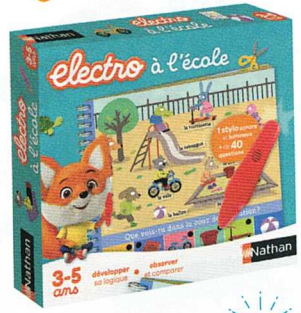

14. PUZZLE FORMES HORLOGE BOIS

18€99 - A2102720

Les aiguilles tournent pour apprendre les heures et les minutes. 12 formes à encaster numérotées de 1 à 12, de couleurs différentes. Dès 2 ans

15. ORDINATEUR BOIS

24€99 - A2203144

Apprends à lire, à écrire et à compter grâce à cet ordinateur portable en bois et ses touches aimantées. Contient 69 pièces. Dès 3 ans**

16. CIRCUIT TRAIN

29€99 - A2203155

Circuit en bois à assembler dont un train, des rails, des ponts, des panneaux, des personnages, des sapins, des bâtiments... Contient 60 pièces. Dès 3 ans**

2

3

5

4

6

1. EN ROUTE VERS LE CP

15€99 NATHAN - A1902539
Plus de 10 jeux progressifs pour s'amuser seul et apprendre à jouer à deux (jeu de mots croisés, jeu des mille-pattes, « recherche et trouve » des syllabes...) Dès 5 ans**