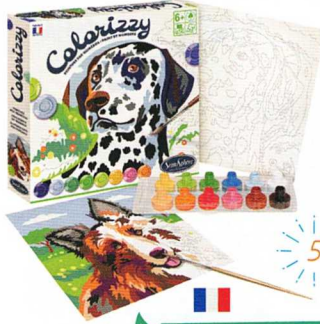

1

2

3

4

5

6

Eco-Responsable

7

8

9

1. DINO BOX

31€99 DJECO - A2103627

6 activités créatives et de nombreux projets sur le thème des dinosaures : peinture, dessin, collage, maquettes en volume, cartes à gratter, tableaux 3D. Tous les accessoires sont fournis. Dès 6 ans**

2. AQUARELLUM JUNIOR PRINCESSES

13€95 SENTOSPHÈRE - A1200636

4 tableaux à peindre sans déborder car les zones sont serties d'un contour fin. 5 flacons d'encre lavable. Dès 7 ans**

3. POT 15 000 PERLES

29€99 HAMA - A2102796

Contient environ 15 000 perles à repasser et 3 plaques : carré, fleur et sirène. Dès 5 ans**

4. MA MANUCURE CRÉATIVE

29€99 SENTOSPHÈRE - A1403946

Coffret pour se créer de jolis ongles. Vernis couleurs, transparent, polissoir et paillettes. Lavable à l'eau. Dès 8 ans**

5. COLORIZZY - CHIENS

15€99 SENTOSPHÈRE - A2204307

2 tableaux de peinture au numéro. Peinture acrylique. Coffret éco-conçu. Dès 6 ans**

6. MIDI BOÎTE SAFARI

22€99 HAMA - A2204248

Contient environ 5 000 perles à repasser et 5 plaques : lion, rhinocéros, girafe, autruche et singe. 16 supports pour tenir les animaux debout inclus. Dès 5 ans**

7. L'ATELIER DE BIJOUX

29€99 SENTOSPHÈRE - A2003893

Un mélange de deux colles pour réaliser bijoux et porte-clés en résine. Inclusion à ajouter pour personnaliser sa création ! Dès 10 ans**

8. SAVONS & SENTEURS NATURE

26€99 SENTOSPHÈRE - A2103625

Réalise des savons multicolores sur le thème de la nature. Base glycérine, parfums et accessoires. Dès 8 ans**

9. MES PREMIÈRES BOUGIES

29€99 SENTOSPHÈRE - A1705168

Moules, plaques de cire colorée et emporte-pièces pour réaliser en toute simplicité des bougies à décorer. Dès 8 ans**