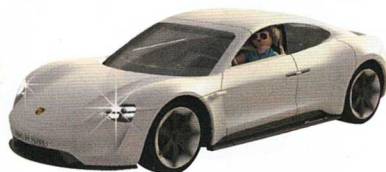

7. LE ROI DE CRISTAL

59€99 LEGO - A2202721

Le Roi de Cristal a pris la forme d'un centaure avec 4 pattes, 2 bras, des ailes, un grand sabre et une plateforme sur le torse pour fixer une mini-figurine. Inclut 5 mini-figurines prêtes pour la bataille. Dès 9 ans**