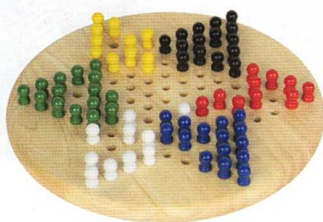

6

7

1. LE RUMMY

19€99 - A1803356

Trouve les meilleures combinaisons de chiffres et de couleurs pour te débarrasser au plus vite de toutes tes pièces. De 2 à 4 joueurs. Dès 8 ans**

2. JEU FERME LA BOÎTE

14€99 - A2203226