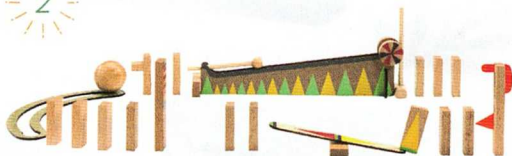

1 ZIG & GO - MUSIC

52€99 DJECO - A2204223

Jeu de réaction en chaîne, de réflexion et de construction en bois sur le thème de la musique et des sons. 52 pièces et un livret pour construire 3 parcours ou en imaginer d'autres à l'infini. Dès 7 ans**

2 ZIG & GO - BIG BALL

29€99 DJECO - A2204222

Jeu de réaction en chaîne, de réflexion et de construction en bois. 27 pièces et un livret pour construire 3 parcours ou en imaginer d'autres à l'infini. Dès 7 ans**

3 MODEL SET VOITURE

39€99 REVELL - A2204481

Maquette à assembler, à coller et à peindre à l'échelle 1/24ème. 122 pièces, peinture Aqua Color principale, 1 pinceau et colle inclus. Dès 12 ans**

4 MODEL SET MCLAREN 570S

34€99 REVELL - A1705089

Maquette à assembler, à coller et à peindre à l'échelle 1/24ème. 105 pièces, peinture Aqua Color principale, 1 pinceau et colle inclus. Dès 10 ans**

5 COFFRET CADEAU 100 ANS DU TITANIC

59€99 REVELL - A2204267

Maquette à monter et à peindre échelle 1/400ème. Avec les principales peintures acryliques, colle, aiguille et pinceau. 3 cartes postales originales, réédition d'une carte de menu de la 1ère classe et d'une brochure publicitaire historique. 262 pièces à assembler. L. 67 cm monté. Dès 12 ans**