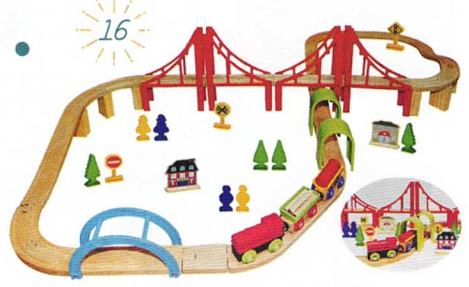

16

8. MAISON DES FORMES ARC-EN-CIEL

42€99 VILAC - A2204189

Maison boîte à formes peuplée d'animaux de la jungle. 10 animaux inclus. Dès 2 ans

9. CUBE BOIS ACTIVITÉS LABYRINTHE

34€99 - A1902624

Bouliers, formes géométriques, labyrinthe, miroir et engrenages. H 20 cm. Dès 18 mois

10. CUBES SONORES DE LA SAVANE

24€99 VILAC - A2004490

Cubes en bois sur le thème de la savane pour apprendre à toucher et manipuler tout en découvrant des sons. Dès 18 mois

11. TORTUE 8 FORMES EN BOIS

25€99 - A2203154

8 pièces en bois. La tête de la tortue et son tambour amovible bougent lorsque l'enfant la promène. Dès 18 mois

12. JEU BOIS EMPILER ET COMPTER

19€99 - A2102295

Pour apprendre les chiffres et le comptage. Encastre le bon chiffre dans son emplacement, empile les anneaux et compte comme avec un boulier. Dès 3 ans**

13. CÉKIKI ?

29€99 VILAC - A2204187

Jeu d'observation et de rapidité. Tire une carte et sois le plus rapide à trouver la pièce en bois correspondante parmi les 100 personnages. Dès 4 ans**

14. PUZZLE FORMES HORLOGE BOIS

18€99 - A2102720

Les aiguilles tournent pour apprendre les heures et les minutes. 12 formes à encaster numérotées de 1 à 12, de couleurs différentes. Dès 2 ans

15. ORDINATEUR BOIS

24€99 - A2203144

Apprends à lire, à écrire et à compter grâce à cet ordinateur portable en bois et ses touches aimantées. Contient 69 pièces. Dès 3 ans**

16. CIRCUIT TRAIN

29€99 - A2203155

Circuit en bois à assembler dont un train, des rails, des ponts, des panneaux, des personnages, des sapins, des bâtiments... Contient 60 pièces. Dès 3 ans**