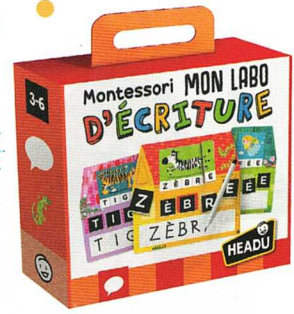

2

3

5

4

6

1. EN ROUTE VERS LE CP

15€99 NATHAN - A1902539
Plus de 10 jeux progressifs pour s'amuser seul et apprendre à jouer à deux (jeu de mots croisés, jeu des mille-pattes, « recherche et trouve » des syllabes...) Dès 5 ans**

2. J'APPRENDS À LIRE

19€99 NATHAN - A1803590
Un jeu pour apprendre à lire en s'amusant. 90 mots différents à composer en complétant les planches à l'aide des jetons lettres. Une seule lettre s'imbrique : c'est la bonne ! Dès 5 ans**

3. MON LABO D'ÉCRITURE MONTESSORI

19€99 HEADU - A2204247
Apprentissage de la lecture et de l'écriture : puzzle de mots, lettres prédécoupées, écriture manuelle avec feutre fourni. Dès 3 ans**

4. DESSINÉO

39€99 (Dont éco-part 0,25€) **NATHAN** - A2102161
Jeu de dessin en mallette. Place un modèle sur la roue, pose une feuille sur le pupitre lumineux et dessine pas à pas. Alim. 4 piles LR6 non fournies. Dès 4 ans**

5. ELECTRO À L'ÉCOLE

15€99 (Dont éco-part 0,13€) **NATHAN** - A2204229
Livre-jeu de 20 pages sous forme de questions/réponses pour partir à la découverte de l'univers de l'école ! Pointe le stylo sur la réponse et s'il s'allume, c'est gagné ! Alim. 2 piles LR41 fournies. Dès 3 ans**

6. NOUS SOMMES AINSI FAITS ! MONTESSORI

19€99 HEADU - A2204129
Grâce à 7 fiches à thème, l'enfant découvre les parties du corps, les cinq sens, les émotions... Comprend 1 ardoise, 1 feutre effaçable et 42 pièces de puzzle. Dès 3 ans**

** Attention ! Ne convient pas à un enfant de moins de 36 mois.