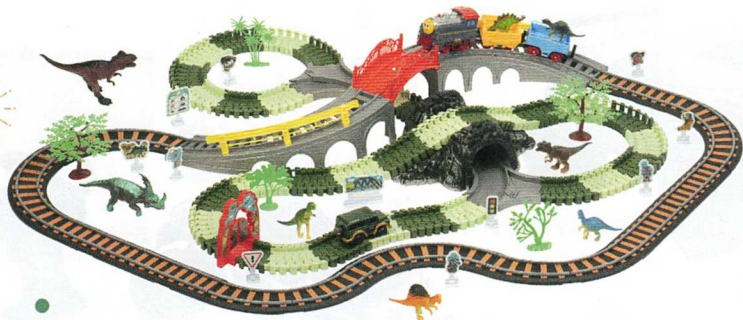

1

2

3

4

5

1. CIRCUIT TRAIN ET DINOSAURES

49€99 (Dont éco-part 0,50€) - A2203285
259 pièces pour créer ton circuit de train. 8 dinosaures, 2 véhicules, 2 wagons et accessoires fournis. Dim. monté : 115 x 96 x 12 cm. Alim. 3 piles LR6 non fournies. Dès 3 ans**

2. SET PRÉHISTOIRE 6 DINOS

19€99 - A2003184
Pack de 6 figurines réalistes de H 6,5 à 9,5 cm, selon modèle. Dès 3 ans**

3. GRUE FILOGUIDÉE 120 CM

49€99 (Dont éco-part 0,25€) - A2203164
Elle pivote à 360°. La plateforme du treuil avance et recule. H 120 cm env. Alim. 6 piles LR6 non fournies. Dès 3 ans**

4. DINOSAURE HURLANT

35€99 (Dont éco-part 0,25€) - A2203388
Marche tout seul, remue la queue, ouvre la bouche et rugit ! L 48 cm. Alim. 3 piles LR6 fournies. Dès 3 ans**

5. CIRCUIT DOUBLE LOOPING

59€99 (Dont éco-part 0,50€) - A2002886
Une Subaru Impreza et une Mitsubishi Lancer s'affrontent sur un circuit de 5,65 m de long. Dim. 153 x 56 cm. Alim. 3 piles LR14 non fournies. Dès 6 ans**

** Attention ! Ne convient pas à un enfant de moins de 36 mois.